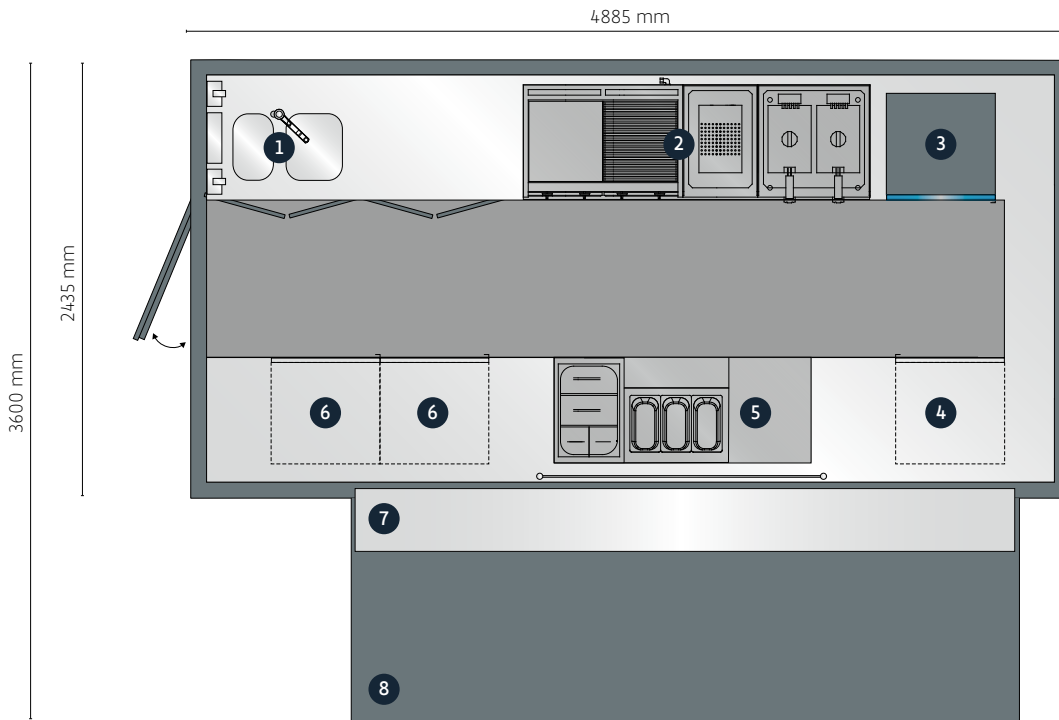

### Sonstiges

- Menübord mit 3 LED-Leuchtkästen (Folienbestückung, Format DIN A2)
- Kassenschublade
- EasyClean Fußbodensystem
- separater Gasflaschenschrank außerhalb des Containers

### Abmessungen

Länge: .....4.885 mm  
Breite: .....2.435 mm  
Breite offen: .....3.600 mm  
Höhe: .....2.795 mm

# START UP CONTAINER

STREETFOOD • IMBISS • BURGER

- 1 Doppelspüle
- 2 Gerätezeile bestückt mit Gas-Grill, Frittenwanne und Doppelfritteuse
- 3 Hochkühlschrank mit Glastür
- 4 Unterbau-Tiefkühlschrank
- 5 Gerätewanne mit Belegestation und Bainmarie
- 6 Unterbaukühlschrank
- 7 Barbrett
- 8 Verkaufsklappe