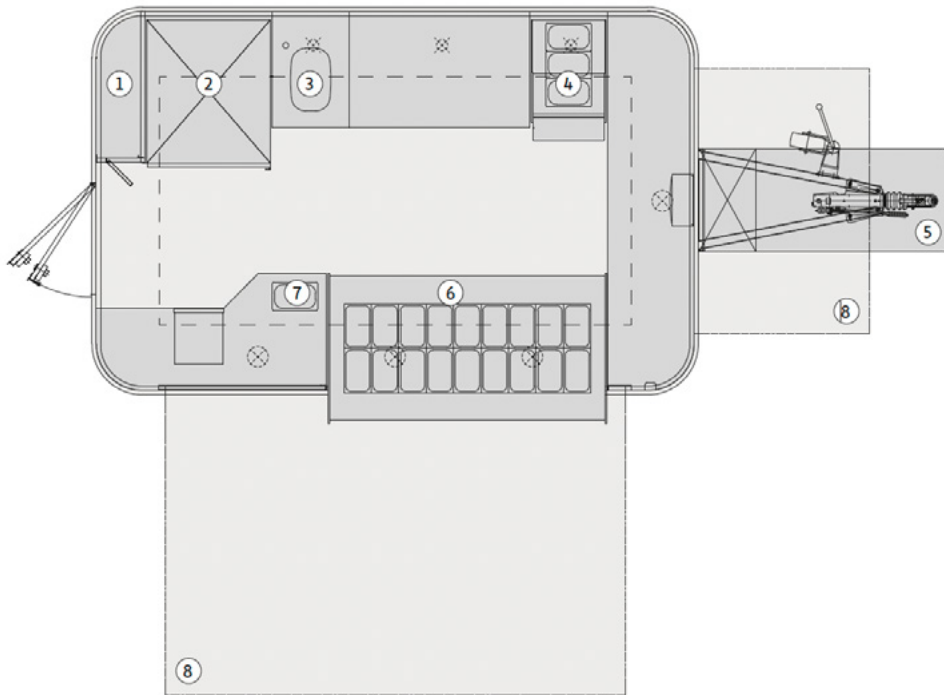

AUSSTATTUNG

Zubereitung

- Speiseeisvitrine für 18 x 5-Liter-Eisbehäl-
ter, inkl. Aggregat auf Deichsel
- Toppingstation, GN1/1
- Eisportionierspüle

zusätzliche Kühlung

- Tiefkühlschrank für 40 x 5-Liter-Eisbehälter

Wasser

- Spülbecken mit Hygiene-Dispensern
- Warmwasserboiler

Sonstiges

- Kreidetafel, 1600 x 400 mm
- PVC-Verbindungsecke zwischen den
Klappen
- Podest, 2600 x 800 x 200 mm
- Kassenschublade

TECHNISCHE DATEN

Abmessungen

- Gesamtlänge: 5.064 mm
- Aufbaulänge: 3.550 mm
- Aufbaubreite: 2.250 mm
- Aufbaubreite offen: 3.660 mm
- Höhe: 3.035 mm
- Höhe mit Transparent: 3.615 mm

Gewichte

- Zul. Gesamtgewicht 2.600 kg
- Max. Stützlast 150 kg

ROADRUNNER 35

EISVERKAUF

- 1 Personalspint
- 2 Tiefkühlschrank
- 3 Spülbecken
- 4 Toppingstation
- 5 Außentisch über Deichsel
- 6 Eisvitrine
- 7 Portionierspüle
- 8 Verkaufsklappe