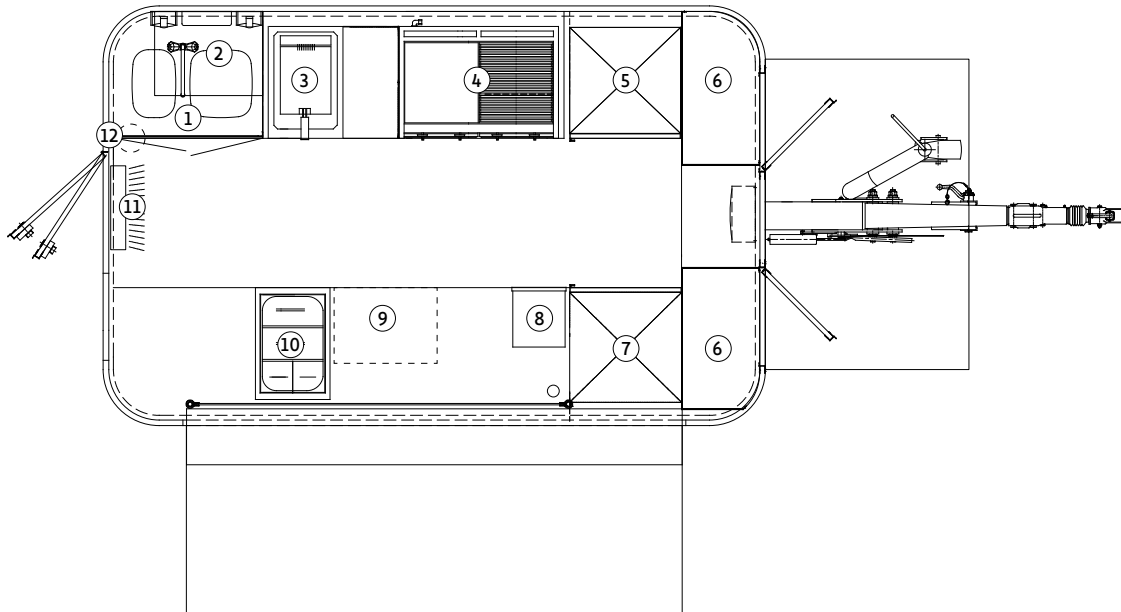

ROADRUNNER 35

STREETFOOD · IMBISS

1. 1 Doppelspüle mit Hygiene-Dispensern
2. 2 Wandschrank über Spüle
3. 3 Gas-Einbeckenfritteuse
4. 4 Gasgrill
5. 5 Hochkühlschrank
6. 6 Lager- bzw. Gasschrank
7. 7 Unterbautiefkühlschrank
8. 8 Kassenschublade
9. 9 Brötchenbackofen
10. 10 Bainmarie
11. 11 Heizstrahler
12. 12 Kamera