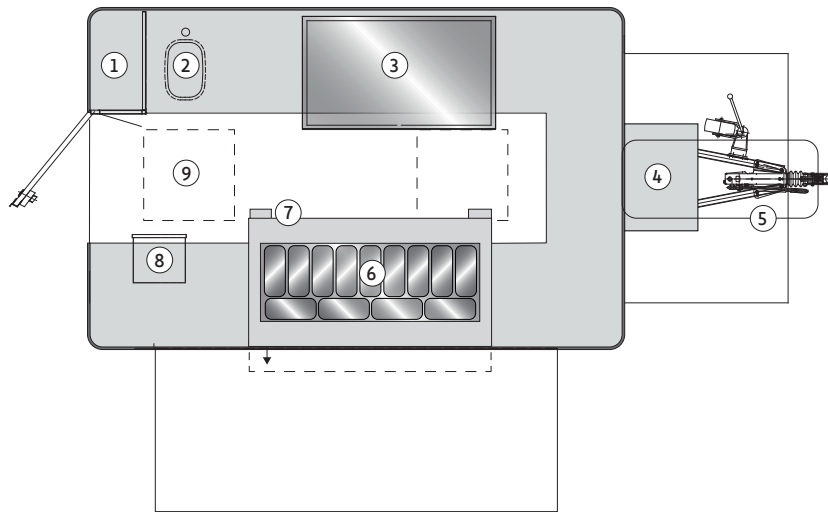

- Innenausbau in Holzdekor Arlington Eiche
- Spülschrank mit 1 Becken
- Dachtransparent, beleuchtet
- Kreidetafel 500 x 1.600 mm
- Halterung für Aggregat Smile 18 auf Zugdeichsel
- Podest
- Eislager-Tiefkühltruhe KBS 46 - 0,11 kW
- Speiseeisevitrine - 0,9 kW inkl. 2x Eisportionierspülen
- 2 Verkaufsklappen
- Außentisch über Zugdeichsel

TECHNISCHE DATEN

Abmessungen

Gesamtlänge: 4.971 mm
 Aufbaulänge: 3.494 mm
 Aufbaubreite: 2.263 mm
 Aufbaubreite offen: 3.950 mm
 Höhe: 3.380 mm

Gewichte

Zul. Gesamtgewicht 1.900 kg
 Eigengewicht 1.667 kg

Anschlüsse

Mindestmietdauer: 3 Monate

NEUPREIS: 53.000,- €

Alle Preise zzgl. MwSt.. Es gelten die AGBs, zu finden unter www.roka-werk.de

V 350 - EISWAGEN

MIT RETRO CHARME - ID M015

- 1 Spint
- 2 Edelstahlspülbecken
- 3 Tiefkühltruhe
- 4 Kasten für Kühlmaschine
- 5 Außentisch
- 6 ausziehbare Kühlvitrine
- 7 Portionierspülen
- 8 Kassenschublade
- 9 LED-Deckenbeleuchtung