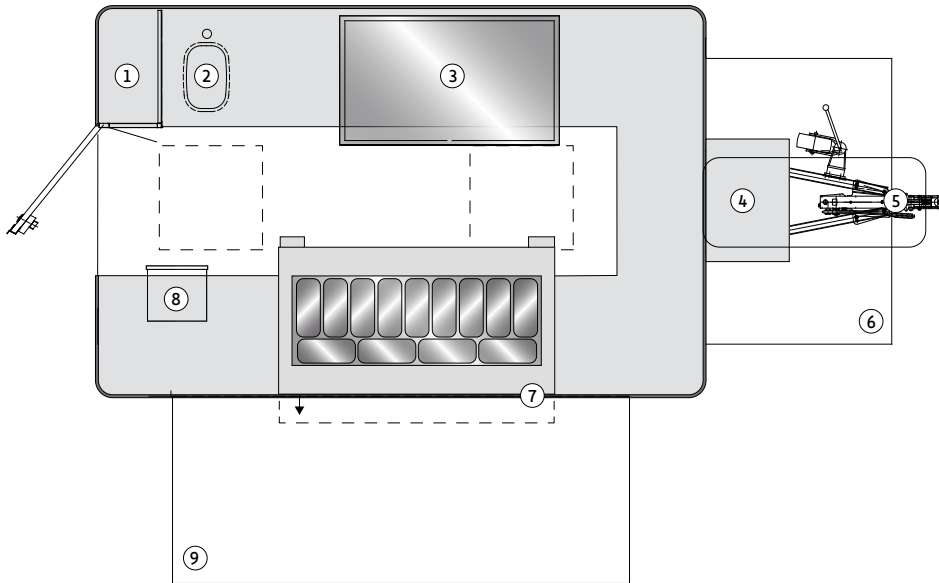

Kühlung

- Speiseeisvitrine für 18 x 5-Liter-Eisbehälter, mit 2 Eisportioniererspülen, inkl. Aggregat auf Deichsel
- Eislager: Tiefkühltruhe

Wasser

- Spülbecken mit Hygiene-Dispensern
- Warmwasserboiler

Sonstiges

- Spindschrank
- Kreidetafel 500 x 1.600 mm
- Podest

TECHNISCHE DATEN

Abmessungen

Gesamtlänge: 4.971 mm
Aufbaulänge: 3.494 mm
Aufbaubreite: 2.263 mm
Aufbaubreite offen: 3.950 mm
Höhe: 3.380 mm

Gewichte

Zul. Gesamtgewicht1.900 kg
Max. Stützlast150 kg

Ansprechpartner Miete

Herr Frank Martin
T: 06471/50888-4134
E: frank.martin@roka-werk.de

[Weitere Mietfahrzeuge hier ...](#)

V 350 - EISWAGEN

EISVERKAUF

- 1 Spüle
- 2 Spüle
- 3 Tiefkühltruhe
- 4 Aggregat
- 5 Außentisch über Zugdeichsel
- 6 Bugklappe
- 7 Eisvitrine
- 8 Kassenschublade
- 9 Ausgabeklappe