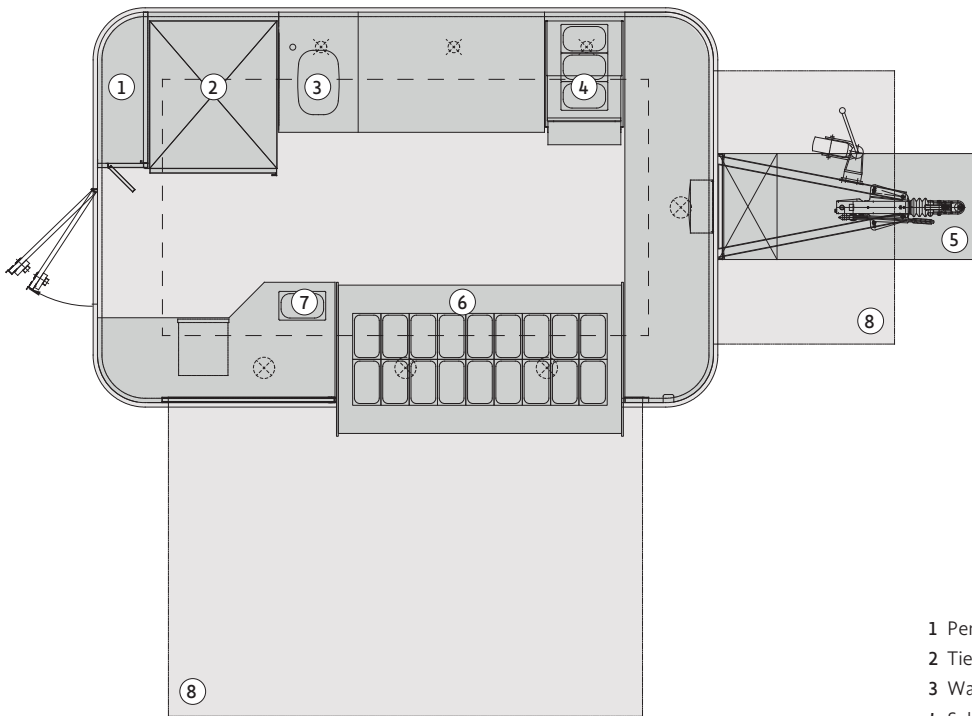

## BESCHREIBUNG

Roadrunner Typ 35 mit gerundetem Aufbau aus glasfaserverstärktem Kunststoff, Ausgabeklappe längsseitig bodentief, Ausgabeklappe Bugseitig, GfK-Ablagebord umlaufend mit LED Strahlern und einer geteilten Eingangstür im Heck.

## AUSSTATTUNG

- Innenausbau aus Holz - Dekor: Halifax Eiche
- Speiseeisvitrine für 18x 5 Liter Eisbehälter, inkl. Aggregat auf Deichsel
- Saladette GN 1/1 als Toppingstation
- Eisportionierspüle
- Tiefkühlschrank für 40x 5 Liter Eisbehälter
- GfK-Ablagebord über Klappe, umlaufend mit 6x LED Spots
- Fließgußboden glatt im Laufbereich
- Kreidetafel mit Holzrahmen 1600 x 500 mm
- Spülschrank mit einem Becken und Hygieneeinheiten
- Kassenschublade in Ausgabetheke eingebaut
- Personalspind aus Edelstahl
- Langfeldleuchte als Innenbeleuchtung mit lackierter Blende
- Podest vor Roadrunner 2600 x 800 x 200 mm
- Aussentisch über Zugdeichsel mit PVC Volant
- Beleuchtetes Dachtransparent - beidseitig
- PVC Verbindungsecke

### Abmessungen

Gesamtlänge: ..... 5.064 mm  
 Aufbaulänge: ..... 3.550 mm  
 Aufbaubreite: ..... 2.250 mm  
 Aufbaubreite offen: ..... 4.060 mm  
 Höhe: ..... 3.035 mm  
 Höhe mit Transparent: ..... 3.615 mm

# ROADRUNNER 35

EIS

- 1 Personalspind
- 2 Tiefkühlschrank
- 3 Waschbecken
- 4 Saladette

- 5 Ausstisch über Deichsel
- 6 Eisvitrine
- 7 Portionierspüle
- 8 Verkaufsklappe