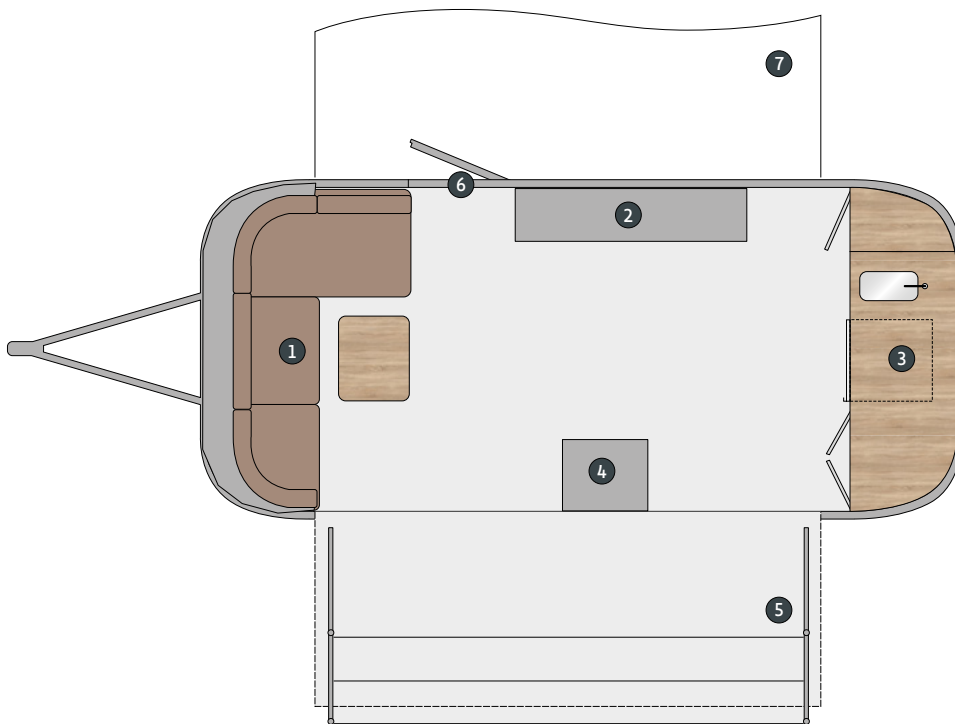

AIRSTREAM PROMOTION

PROMOTION · ROADSHOW · MESSEN

1. 1 Lounge mit Tisch und Wandhängeschrank
2. 2 Präsentationsregal mit Kabeldurchlass
3. 3 Möbelzeile mit Handwaschbecken und Unterbaukühlschrank
4. 4 Abdeckung über Radkasten
5. 5 ausklappbares Stufenpodest mit Geländer
6. 6 Eingangstür
7. 7 Markise an der Rückseite