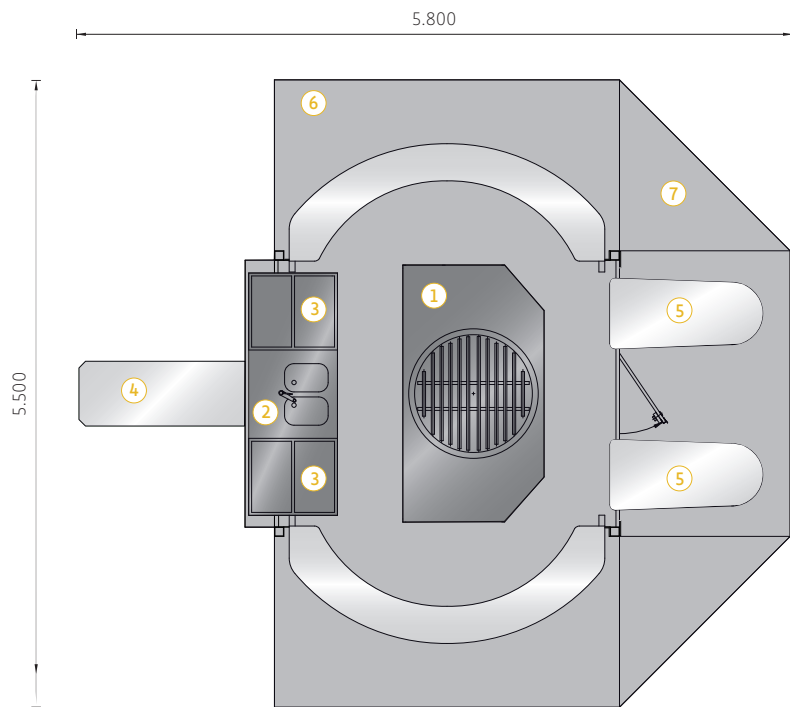

- 1 Mittelblock mit Schwenkgrill
- 2 Doppelspüle
- 3 Kühltruhen mit Schiebedeckel
- 4 Außentisch über Zugdeichsel (optional)
- 5 Klapptische im Heck (optional)
- 6 Verkaufsklappe
- 7 PVC Verbindungsecke