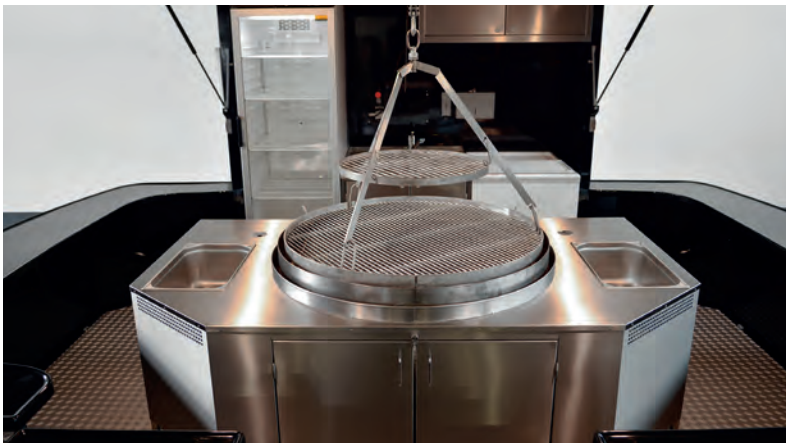

Abbildungen zeigen Sonderausstattung.
02/20 - Techn. Änderungen vorbehalten.
Alle Preise ab Werk zzgl. gesetzl. MwSt.